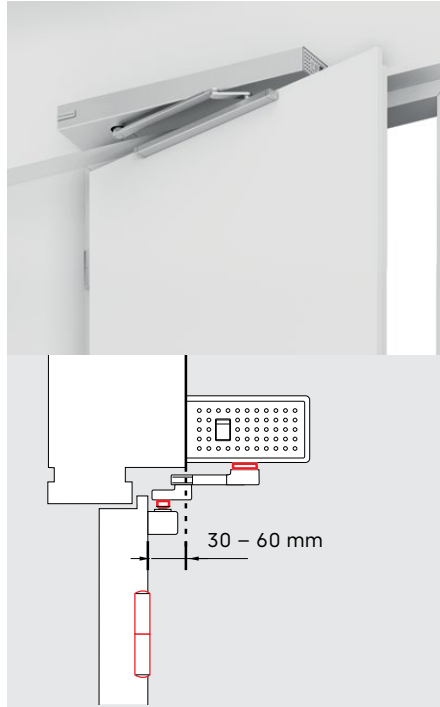

Liukukiskosarjat ED-saranaovikoneistolle

Asennus saranapuolelle

ED-ovikäyttölaite voidaan asentaa joko saranapuolelle tai vastakkaiselle saranapuolelle vaatimusten mukaan. Riippuen karmisyvyydestä ja sijainnista ovilehteen nähden räätälöity ratkaisu luodaan liukukiskosarjalla tai vakiovarrella, akselin jatkeella ja liukupalan akselin vaihtoehdosta. Seuraavia liukukiskosarjoja voidaan käyttää yhdessä ED 100:n tai ED 250:n kanssa saranapuolisissa asennuksissa (vetävä puoli):

ED-liukukiskosarjaversiot saranapuolelle asennettavaksi

Liukukiskosarja

ED-liukukiskosarja vakioakselilla, joka soveltuu karmisyvyysiin* -30 ... 30 mm ja ovilehtiin, joiden leveys on vähintään 700 mm yksilehtisissä ovissa ja vähintään 1400 mm kaksilehtisissä ovissa.

Versiot

Hopea	29275021
Valkoinen	29275022
Erikoisväri	29275023

Liukukiskosarja cpd

ED-liukukiskosarja cpd, joka soveltuu karmisyvyysiin 30-60 mm ja ovilehtiin, joiden leveys on vähintään 700 mm yksilehtisissä ovissa ja vähintään 1400 mm kaksilehtisissä ovissa.