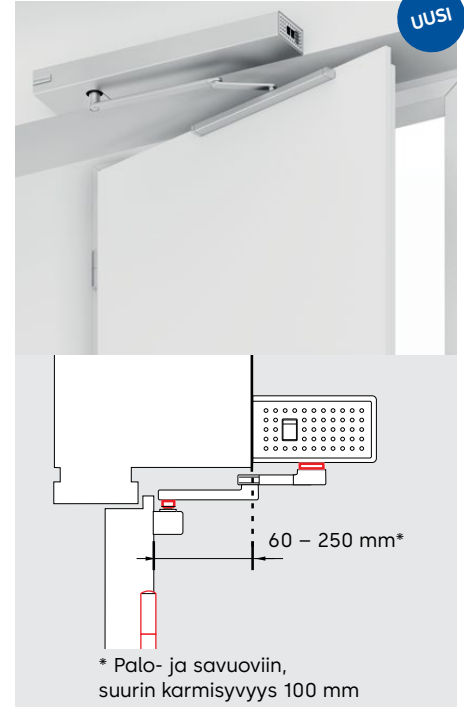

Versiot

Hopea	29275021
Valkoinen	29275022
Erikoisväri	29275023

Liukukiskosarja cpd

ED-liukukiskosarja cpd, joka soveltuu karmisyvyysiin 30-60 mm ja ovilehtiin, joiden leveys on vähintään 700 mm yksilehtisissä ovissa ja vähintään 1400 mm kaksilehtisissä ovissa.

Versiot

Hopea	29276021
Valkoinen	29276022
Erikoisväri	29276023

Liukukiskosarja cpd 250

ED-liukukiskosarja cpd 250, joka soveltuu karmisyvyysiin 60-250 mm* ja ovilehtiin, joiden leveys on vähintään 850 mm yksilehtisissä ovissa ja vähintään 1700 mm kaksilehtisissä ovissa. Vaatimus: ED-koneistoon on asennettu laiteohjelmisto V3.2 tai uudempi.