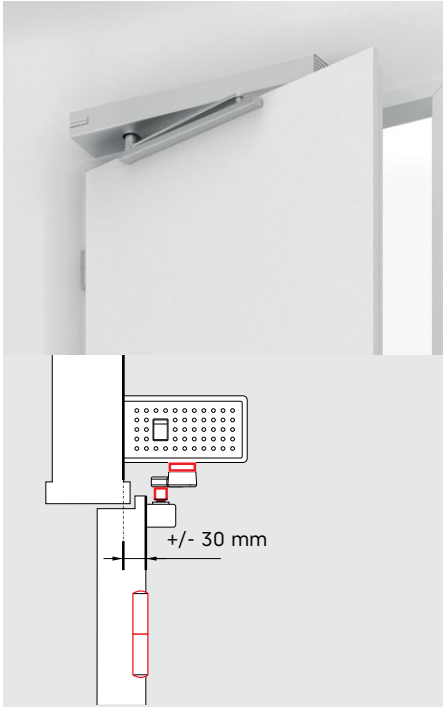

ED-liukukiskosarjaversiot saranapuolelle asennettavaksi

Liukukiskosarja

ED-liukukiskosarja vakioakselilla, joka soveltuu karmisyvyysiin* -30 ... 30 mm ja ovilehtiin, joiden leveys on vähintään 700 mm yksilehtisissä ovissa ja vähintään 1400 mm kaksilehtisissä ovissa.

Versiot

Hopea	29275021
Valkoinen	29275022
Erikoisväri	29275023