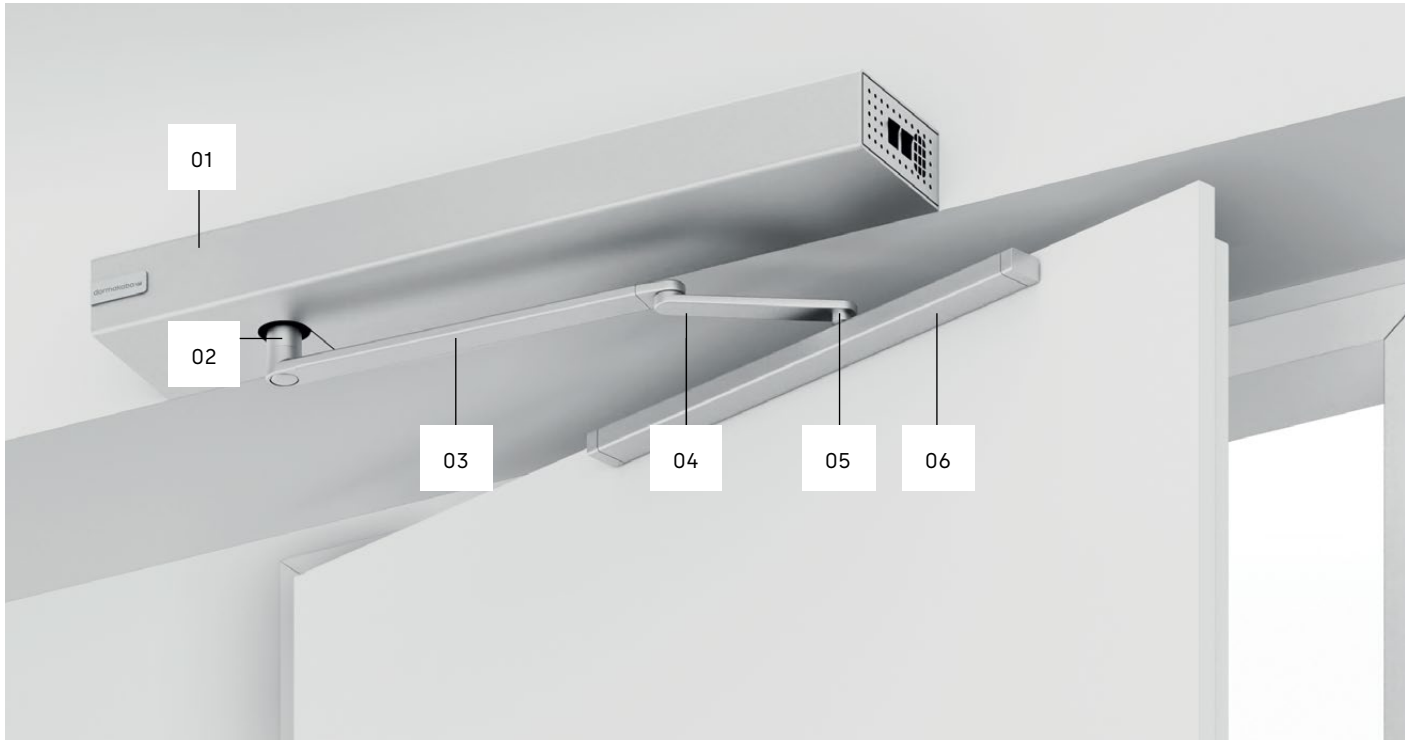

Liukukiskosarjat ED-saranaovikoneistolle

Asennus saranapuolelle

ED-ovikäyttölaite voidaan asentaa joko saranapuolelle tai vastakkaiselle saranapuolelle vaatimusten mukaan. Riippuen karmisyvyydestä ja sijainnista ovilehteen nähden räätälöity ratkaisu luodaan liukukiskosarjalla tai vakiovarrella, akselin jatkeella ja liukupalan akselin vaihtoehdosta. Seuraavia liukukiskosarjoja voidaan käyttää yhdessä ED 100:n tai ED 250:n kanssa saranapuolisissa asennuksissa (vetävä puoli):

ST = karmen syvyys | *Liukukiskosarja soveltuu asennettavaksi myös sarananvastakkaiselle puolelle (palo-oviin, joiden leveys on enintään 1100 mm); ** palo- ja savunpoisto-ovissa karmisyvyys enintään 100 mm

ED-liukukiskosarjaversiot saranapuolelle asennettavaksi

Liukukiskosarja

ED-liukukiskosarja vakioakselilla, joka soveltuu karmisyvyysiin* -30 ... 30 mm ja ovilehtiin, joiden leveys on vähintään 700 mm yksilehtisissä ovissa ja vähintään 1400 mm kaksilehtisissä ovissa.